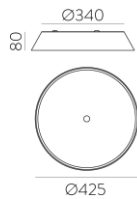

Cora

P4015170WAL

LED 1x38W 3610lm

IMÁGENES / IMAGES / IMAGES

TIPO	TYPE	TYPE
Plafón	Ceiling lamp	Plafonnier
ACABADO	FINISH	FINITION
Nogal/Negro Texturado	Walnut/Textured Black	Noyer/ Noir Texturé
MATERIAL	MATERIAL	MATIÈRE
Madera	Wood	Bois
DETALLES	DETAILS	DÉTAILS
00K-3000K Slide Swit	2700K-3000K Slide S	2700K-3000K Slide S

DETALLES / DETAILS / DÉTAILS

MEDIDAS / MEASURES

	Length (mm)	Width (mm)	Height (mm)	KG	Gross (Kg)	Net (Kg)
 Box 1	510	505	170	Weight 1	2,58	2,09
Box 2	0	0	0	Weight 2	0,00	0,00